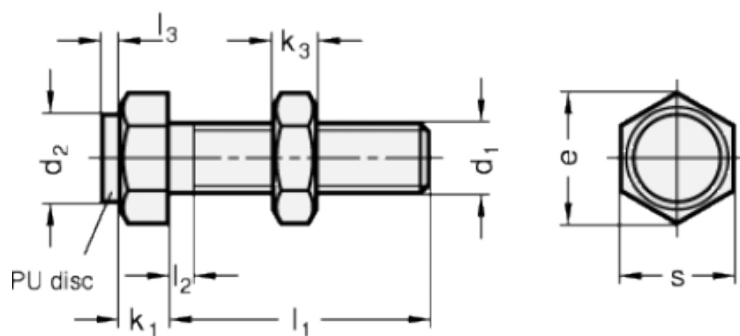

Varenummer: 20251M850BK  
 Beskrivelse: E+G Anslagsbolt GN 251-M8-50-BK  
 med møtrik

## Mål

Type AK

Type BK

Mounting block GN 412.1

d	= M8	s = 13
e	= 15	
K	= -	
k1	= 5.5	
k2	= 5	
l1	= 50	
l2 max.	= 3.7	
l3	= 2	